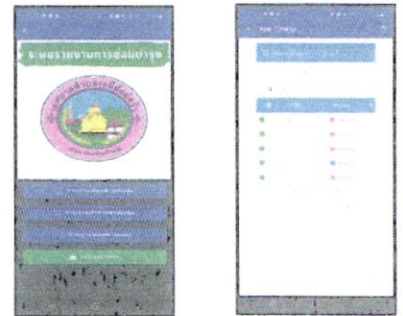

เทศบาลตำบลเจดีย์แม่ครัว อำเภอสันทราย จังหวัดเชียงใหม่

เกษตรดี

กีฬาเด่น

เข้มพัฒนา

ประชายูสุ

3 ระบบรายงานซ่อมบำรุงไฟส่องสว่างผ่าน Mobile Application แจ้งซ่อมไฟฟ้า

เมื่อเจ้าหน้าที่ช่างไฟฟ้า ได้รับแจ้งเตือนข้อมูลการซ่อมไฟส่องสว่างจากไลน์ของกองช่าง จะทำการตรวจสอบรายละเอียดโดยการกดรูปไอคอนการซ่อมแซม เพื่อให้ระบบของ App แจ้งซ่อมไฟฟ้า ดึงข้อมูลผู้แจ้งมาแสดงในหน้าต่างรายงานการซ่อมบำรุง และเมื่อเจ้าหน้าที่ ดำเนินการแล้วเสร็จ ระบบจะรวบรวม สรุปผลและทำการส่งข้อมูลไปยังไลน์ของกองช่างเทศบาลตำบลเจดีย์แม่ครัว (แบบรายงานการซ่อมแซม , การเบิกวัสดุไฟฟ้า , เอกสารแจ้งรายงานผลฯ) ซึ่งเป็นไฟล์ PDF ไปยัง DRIVE ของกองช่าง โดยเจ้าหน้าที่จะสามารถดำเนินการดาวน์โหลดเอกสาร เพื่อรายงานผลการดำเนินงานไปยังหัวหน้างานผู้บริหาร และผู้แจ้งข้อมูลฯ ต่อไป

Application แจ้งซ่อมไฟฟ้า

กองช่าง เทศบาลตำบลเจดีย์แม่ครัว

กองช่าง เทศบาลตำบลเจดีย์แม่ครัว อำเภอสันทราย จังหวัดเชียงใหม่

โทร. 0 5384 8106 ต่อ 301

โทรสาร. 0 5384 8106 ต่อ 111

เอกสารประกอบโครงการพัฒนาระบบการให้บริการประชาชนผ่านระบบอิเล็กทรอนิกส์ (E-Service) ในรูปแบบบริการ Mobile application”

จัดทำโดย : นางสาวศรียรัตน์ หิรัญบดินทร์

ตำแหน่ง นักจัดการงานทั่วไปชำนาญการ

LINE Official Account

“กองช่าง เทศบาลตำบลเจดีย์แม่ครัว”