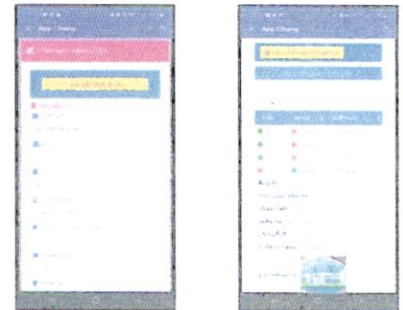

เทศบาลตำบลเจดีย์แม่ครัว อำเภอสันทราย จังหวัดเชียงใหม่

เกษตรดี

กีฬาเด่น

เข้มพัฒนา

ประชายูสุ

3 ระบบรายงานซ่อมบำรุงไฟส่องสว่างผ่าน Mobile Application แจ้งซ่อมไฟฟ้า

เมื่อเจ้าหน้าที่ช่างไฟฟ้า ได้รับแจ้งเตือนข้อมูลการซ่อมไฟส่องสว่างจากไลน์ของกองช่าง จะทำการตรวจสอบรายละเอียดโดยการกดรูปไอคอนการซ่อมแซม เพื่อให้ระบบของ App แจ้งซ่อมไฟฟ้า ดึงข้อมูลผู้แจ้งมาแสดงในหน้าต่างรายงานการซ่อมบำรุง และเมื่อเจ้าหน้าที่ ดำเนินการแล้วเสร็จ ระบบจะรวบรวม สรุปผลและทำการส่งข้อมูลไปยังไลน์ของกองช่างเทศบาลตำบลเจดีย์แม่ครัว (แบบรายงานการซ่อมแซม , การเบิกวัสดุไฟฟ้า , เอกสารแจ้งรายงานผลฯ) ซึ่งเป็นไฟล์ PDF ไปยัง DRIVE ของกองช่าง โดยเจ้าหน้าที่จะสามารถดำเนินการดาวน์โหลดเอกสาร เพื่อรายงานผลการดำเนินงานไปยังหัวหน้างานผู้บริหาร และผู้แจ้งข้อมูลฯ ต่อไป

Application แจ้งซ่อมไฟฟ้า

กองช่าง เทศบาลตำบลเจดีย์แม่ครัว

กองช่าง เทศบาลตำบลเจดีย์แม่ครัว อำเภอสันทราย จังหวัดเชียงใหม่

โทร. 0 5384 8106 ต่อ 301

โทรสาร. 0 5384 8106 ต่อ 111

เอกสารประกอบโครงการพัฒนาระบบการให้บริการประชาชนผ่านระบบอิเล็กทรอนิกส์ (E-Service) ในรูปแบบบริการ Mobile application”

จัดทำโดย : นางสาวศรียรัตน์ หิรัญบดินทร์

ตำแหน่ง นักจัดการงานทั่วไปชำนาญการ

LINE Official Account

“กองช่าง เทศบาลตำบลเจดีย์แม่ครัว”