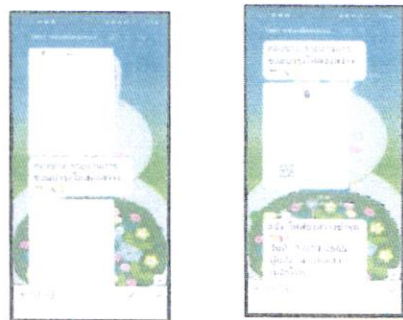

เทศบาลตำบลเจดีย์แม่ครัว อำเภอสันทราย จังหวัดเชียงใหม่

เกษตรดี

กีฬาเด่น

เข้มพัฒนา

ประชายูสุ

3 ระบบรายงานซ่อมบำรุงไฟส่องสว่างผ่าน Mobile Application แจ้งซ่อมไฟฟ้า

เมื่อเจ้าหน้าที่ช่างไฟฟ้า ได้รับแจ้งเตือนข้อมูลการซ่อมไฟส่องสว่างจากไลน์ของกองช่าง จะทำการตรวจสอบรายละเอียดโดยการกดรูปไอคอนการซ่อมแซม เพื่อให้ระบบของ App แจ้งซ่อมไฟฟ้า ดึงข้อมูลผู้แจ้งมาแสดงในหน้าต่างรายงานการซ่อมบำรุง และเมื่อเจ้าหน้าที่ ดำเนินการแล้วเสร็จ ระบบจะรวบรวม สรุปผลและทำการส่งข้อมูลไปยังไลน์ของกองช่างเทศบาลตำบลเจดีย์แม่ครัว (แบบรายงานการซ่อมแซม , การเบิกวัสดุไฟฟ้า , เอกสารแจ้งรายงานผลฯ) ซึ่งเป็นไฟล์ PDF ไปยัง DRIVE ของกองช่าง โดยเจ้าหน้าที่จะสามารถดำเนินการดาวน์โหลดเอกสาร เพื่อรายงานผลการดำเนินงานไปยังหัวหน้างานผู้บริหาร และผู้แจ้งข้อมูลฯ ต่อไป

Application แจ้งซ่อมไฟฟ้า

กองช่าง เทศบาลตำบลเจดีย์แม่ครัว

กองช่าง เทศบาลตำบลเจดีย์แม่ครัว อำเภอสันทราย จังหวัดเชียงใหม่

โทร. 0 5384 8106 ต่อ 301

โทรสาร. 0 5384 8106 ต่อ 111

เอกสารประกอบโครงการพัฒนาระบบการให้บริการประชาชนผ่านระบบอิเล็กทรอนิกส์ (E-Service) ในรูปแบบบริการ Mobile application”

จัดทำโดย : นางสาวศรียรัตน์ หิรัญบดินทร์

ตำแหน่ง นักจัดการงานทั่วไปชำนาญการ

LINE Official Account

“กองช่าง เทศบาลตำบลเจดีย์แม่ครัว”