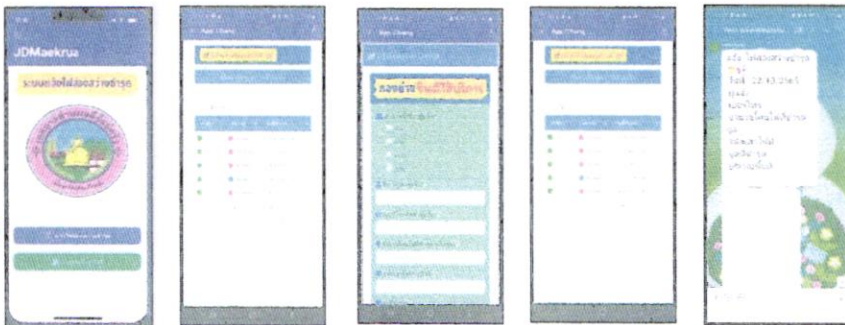

ดาวน์โหลดแอปพลิเคชัน App แจ้งซ่อมไฟฟ้า

หรือเพิ่มบัญชีเพิ่มบัญชี Line official Account

ผ่านการสแกน QR Code
ของ Application แจ้งซ่อมไฟฟ้า

ผ่านการสแกน QR Code
Line official Account
“กองช่าง เทศบาลตำบลเจดีย์แม่ครัว”
ซึ่งสามารถดำเนินการได้ทั้งในระบบ IOS
และระบบ Android

2

เลือกทำรายการแจ้งข้อมูลไฟส่องสว่าง
ชำรุดผ่าน Mobile Application
แจ้งซ่อมไฟฟ้า

โดยกรอกข้อมูลให้ครบถ้วน
แล้วกดส่งข้อมูล ระบบจะทำการบันทึก
ข้อมูล แล้วให้ท่านออกจากหน้าหน้านี้
โดยกดปุ่มกากบาทด้านซ้าย

ท่านสามารถตรวจสอบข้อมูล
การรับแจ้งและซ่อมไฟส่องสว่างโดยกดปุ่ม
สีเขียว

เมื่อมีผู้แจ้งข้อมูลไฟส่องสว่างชำรุด
ระบบจะทำการแจ้งเตือนไปยังไลน์ของ
กองช่าง เทศบาลตำบลเจดีย์แม่ครัว
พร้อมส่งแบบรับแจ้งซึ่งเป็นไฟล์ PDF
ไปยัง DRIVE ของกองช่าง เจ้าหน้าที่จะ
ดำเนินการดาวน์โหลดเอกสาร เพื่อนำเสนอ
หัวหน้างาน และผู้บริหารต่อไป